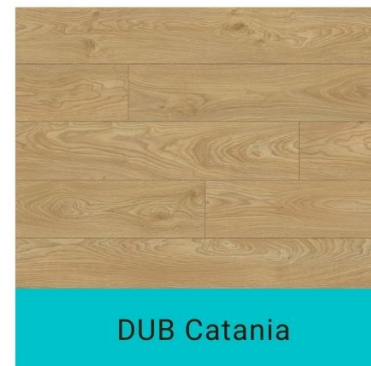

PODLAHY CLASSEN EUPHORIA V4