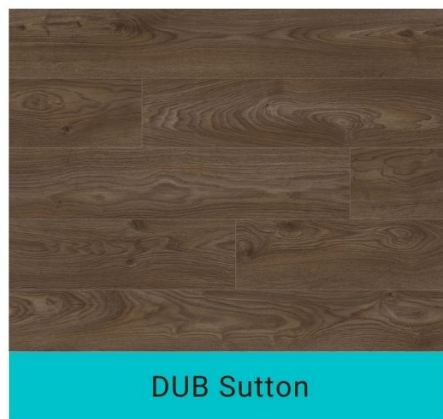

STANDARDNÍ PROVEDENÍ INTERIÉRU

INTERIÉROVÉ DVEŘE A KOVÁNÍ

jednokřídlé, otočné, plné, hladké, falcová
úprava CPL, laminát, výplň odlehčená DTD
deska.

DUB Muren

DUB Pamír

DUB Romero

DUB Atlas

PODLAHY CLASSEN EUPHORIA V4