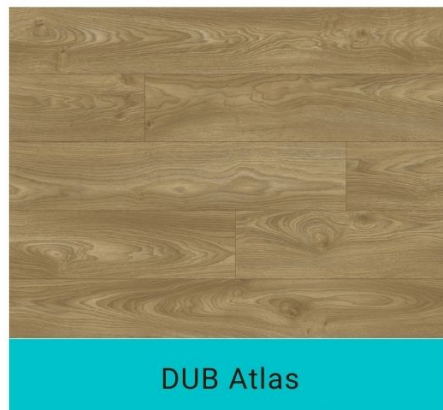

STANDARDNÍ PROVEDENÍ INTERIÉRU

INTERIÉROVÉ DVEŘE A KOVÁNÍ

jednokřídlé, otočné, plné, hladké, falcová
úprava CPL, laminát, výplň odlehčená DTD
deska.

DUB Muren

DUB Pamír

DUB Romero

DUB Atlas

PODLAHY CLASSEN EUPHORIA V4